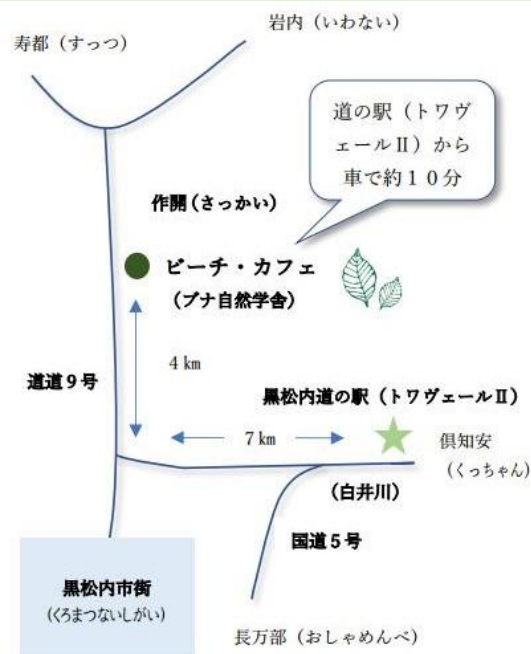

【主なメニュー】

プレーンスコーン(¥210) / シフォン
ケーキ(¥320) / ビーチ・カレー
(¥680) / ビーチ・焼きカレー(¥7
80) / ビーチ・スパゲティ(¥680)
/ ビーチ・ハンバーガー(¥98
0) / コーヒー、紅茶(¥200) 等
(※自給園のオーガニックな野菜や
自然卵、道産食材を使ったメニュー
です。)