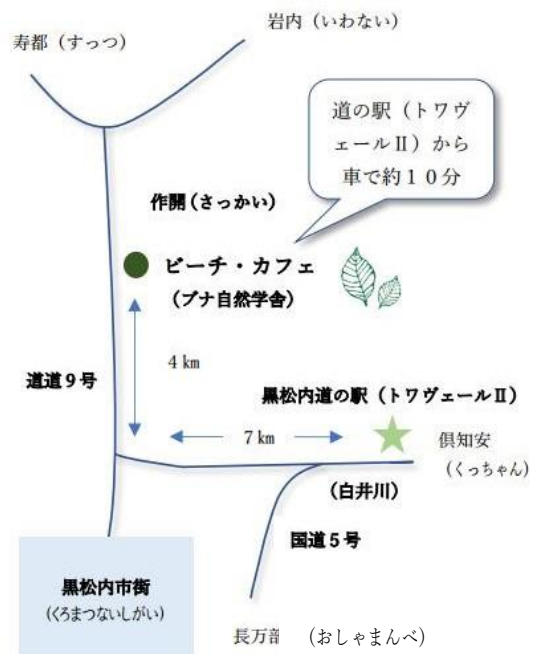

Beech Café

★今期は令和4年4月15日(金)より営業を致します。よろしく!!!

【営業】(4月~11月)

・木・金・土

・11:00~15:00

(※臨時休業もありますので、ブナ自然学舎のHPでご確認下さい。)

【主なメニュー】

スコーン/ケーキ/カレー/スパゲティ/ビーチプレート/コーヒー、紅茶等 (*自給園のオーガニックな野菜や自然卵、道産食材を使ったメニューです。)

ブナ自然学舎 ビーチ・カフェ(beech café)

■ 寿都郡黒松内町字南作開34-1 TEL 090-7514-3911

※場所はHPでご確認下さい。

~皆様のご来店をお待ちしております~

(ブナ自然学舎 HP アドレス: <https://beechcafe.jp/>)